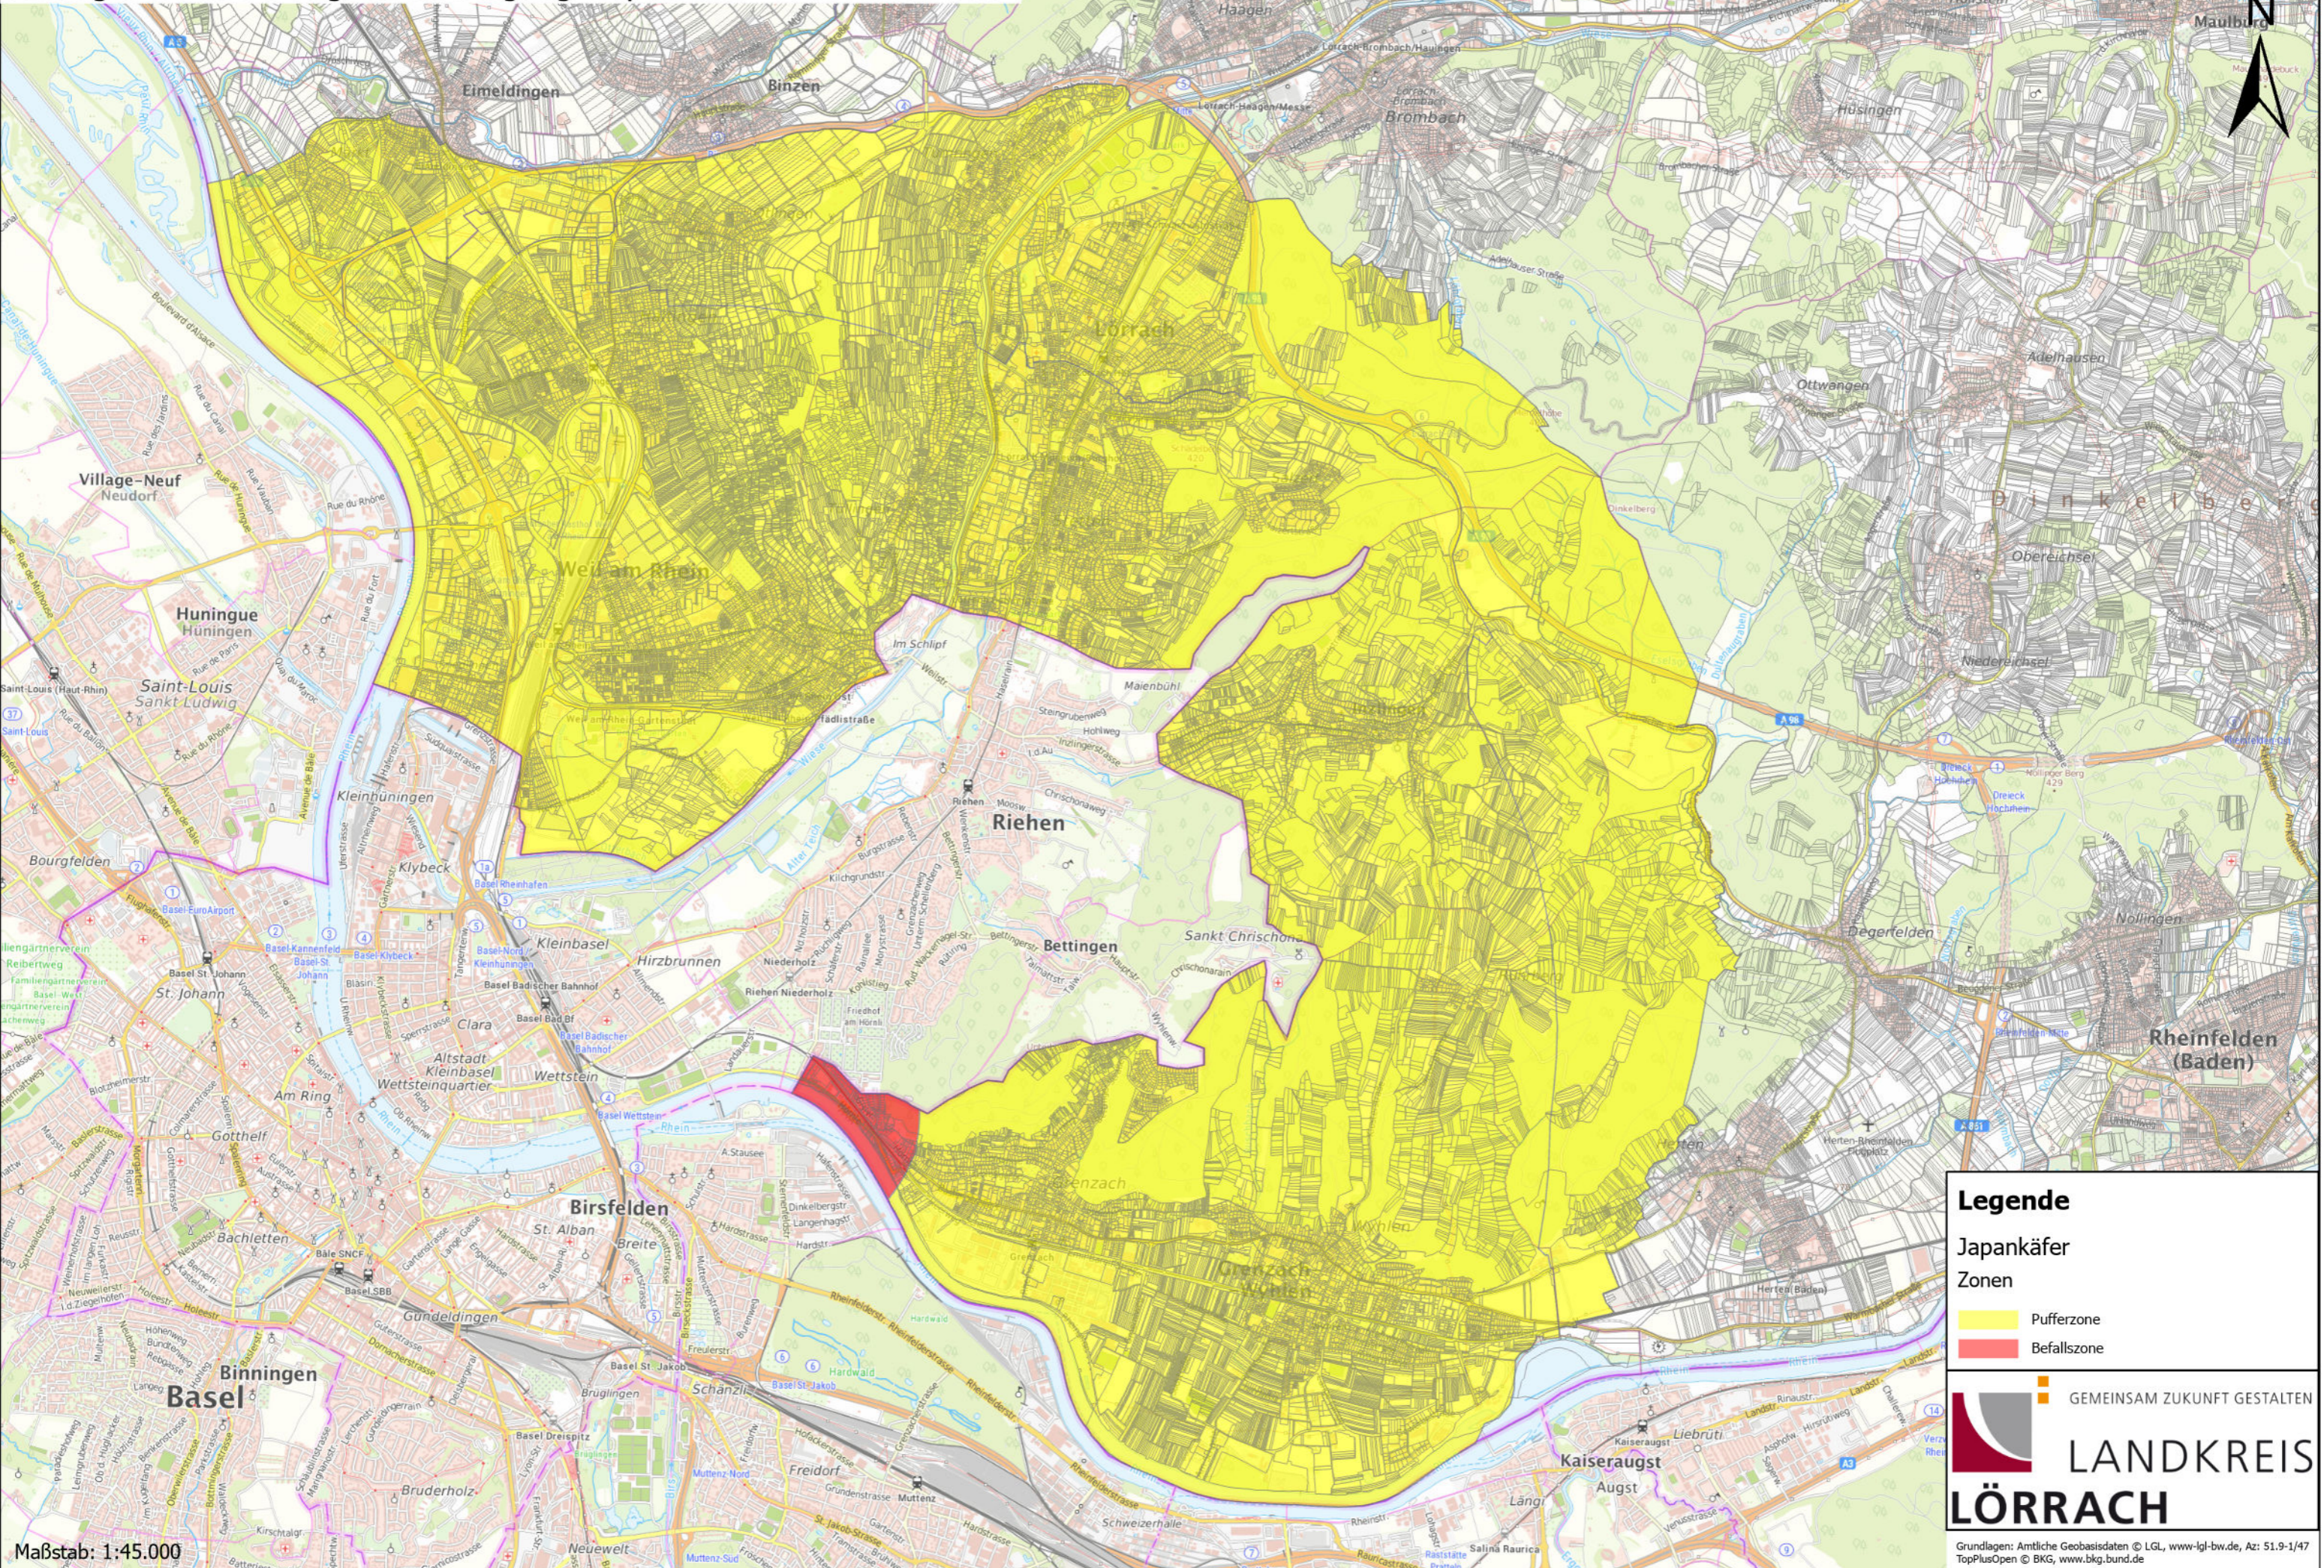

Geltungsbereich der Allgemeinverfügung "Japankäfer" vom 06.08.2025

Legende

Japankäfer Zonen

- Pufferzone
- Befallszone

GEMEINSAM ZUKUNFT GESTALTEN

**LANDKREIS
LÖRRACH**

Grundlagen: Amtliche Geobasisdaten © LGL, www.lgl-bw.de, Az: 51.9-1/47
TopPlusOpen © BKG, www.bkg.bund.de

Maßstab: 1:45.000